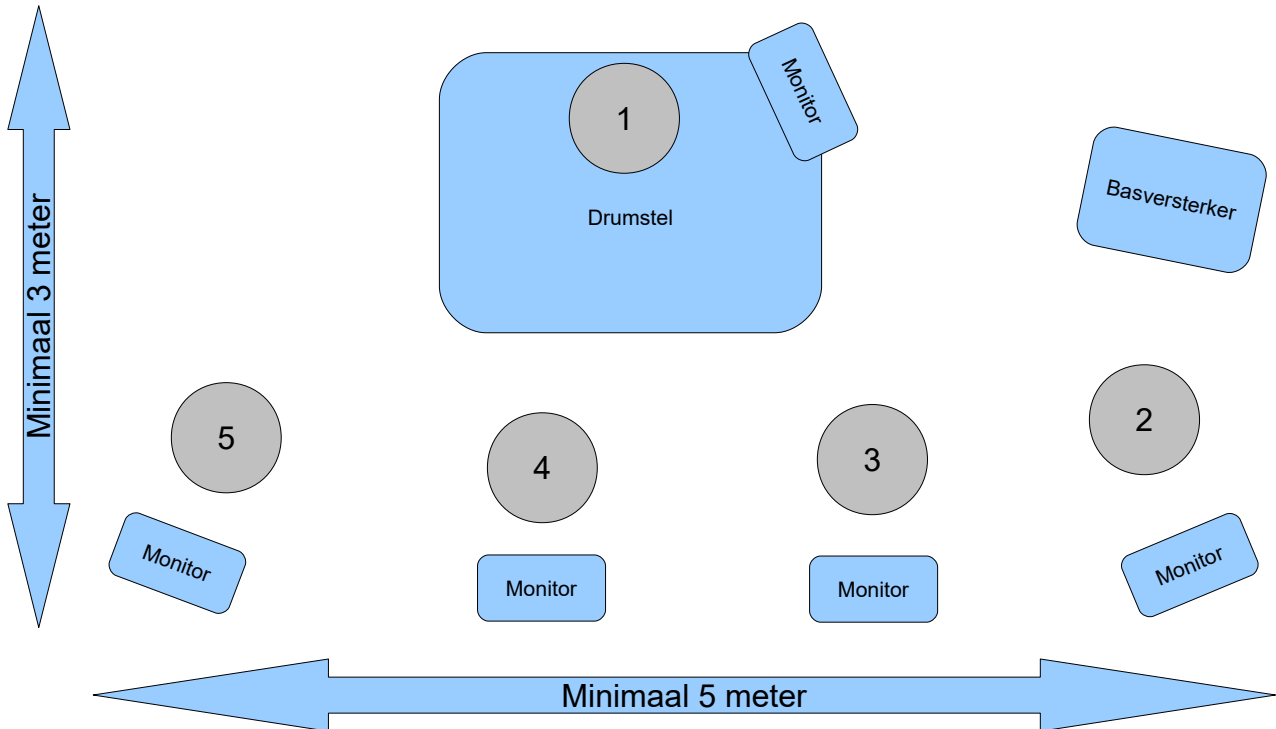

## Podiumplan en Priklijst

Lok.	Bandleden	Instrumenten
1	Jamie Minneboo	Drums
2	Laurens v.d. Sluijs	Bas
3	Jan Heijstek	Gitaar, zang, fluit en Banjo
4	René Tiebout	Zang, 2 x gitaar
5	Ko de Pree	Accordeon

Lokatie	Omschrijving	Toestel	Aansl.	Opmerking
1	Snare			
1	Tom			
1	HiHat			
1	Basedrum 2x			
1	Floortom			
1	Overhead left			
1	Overhead right			
5	Accordeon	Sennheiser Receiver EW100G2	XLR	Draadloos
2	Basgitaar		XLR	Draadloos
2	Zang + standaard		XLR	
3	Zang + standaard		XLR	
3	Gitaar + Banjo		XLR	
4	Zang + standaard		XLR	
4	2 x gitaar		XLR	